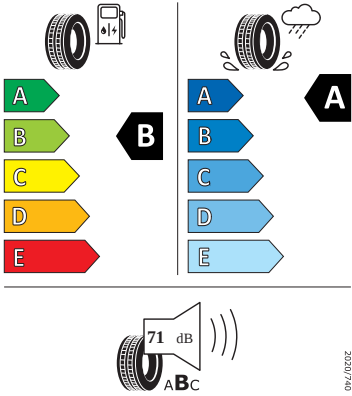

Energetické štítky pneumatik

- Bridgestone 225.0/45.0 R18

- Goodyear 225.0/45.0 R18

GOODYEAR

546337

225/45R18 91 Y

C1

- Pirelli 225.0/45.0 R18