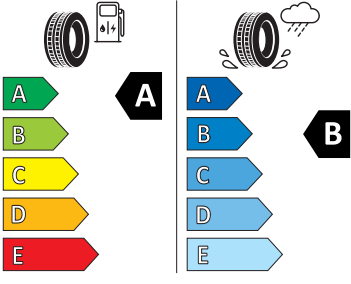

PIRELLI

37694

255/45R20 101 T

C1

2020/740