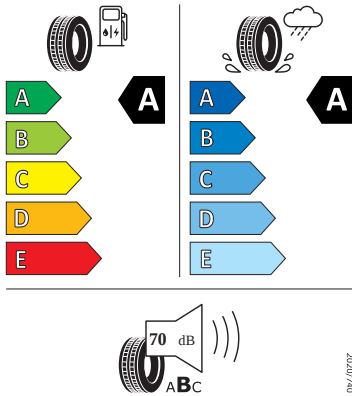

- Provozní návod v češtině
- Roletky zadních oken
- Rovná podlaha ložné plochy vzadu
- Rozpoznání pozornosti a únavy řidiče
- Rozpoznávání dopravních značek
- S asistentem pro vyhýbací manévry s odbočovacím asistentem
- Sada na opravu pneumatik
- Signalizace nezapnutého bezpečnostního pásu (1. a 2. řada sedadel)
- Síťový program
- Sluneční clony s make-up zrcátka u řidiče a spolujezdce
- SmartLink
- Světelný a dešťový senzor
- Tažné zařízení el. odjistitelné
- Tepelné čerpadlo
- Textilní koberce vpředu a vzadu
- Tísňové volání eCall+
- Top LED zadní světlá
- Tříbodové automatické bezpečnostní pásy vpředu s napínačem pásu a zámku a s nastavením výšky
- Tříramenný sportovní volant
- Třízónový Climatronic
- Uložený parkovací manévr
- Virtuální pedál
- Vyhřívání přední a zadní sedadla
- Vyhřívání čelní sklo
- Virtuální kokpit 5"

## Energetické štítky pneumatik

- Hankook 235/50 R20

- Hankook 255/45 R20

Hankook 1028979

255/45R20 101 T C1

- Pirelli 235/50 R20

PIRELLI 35643

235/50R20 100 T C1