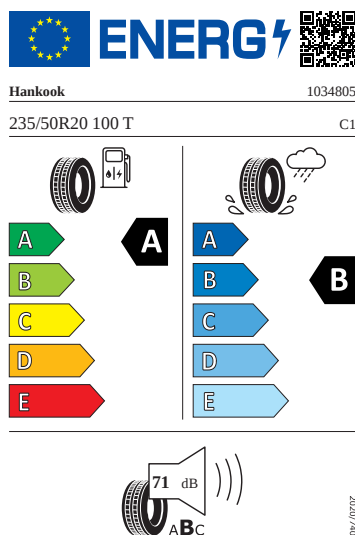

- Provozní návod v češtině
- Roletky zadních oken
- Rovná podlaha ložné plochy vzadu
- Rozpoznání pozornosti a únavy řidiče
- Rozpoznávání dopravních značek
- S asistentem pro vyhýbací manévry s odbočovacím asistentem
- Sada na opravu pneumatik
- Signalizace nezapnutého bezpečnostního pásu (1. a 2. řada sedadel)
- Síťový program
- Sluneční clony s make-up zrcátka u řidiče a spolujezdce
- SmartLink
- Světelný a dešťový senzor
- Tažné zařízení el. odjistitelné
- Tepelné čerpadlo
- Textilní koberce vpředu a vzadu
- Tísňové volání eCall+
- Top LED zadní světlá
- Tříbodové automatické bezpečnostní pásy vpředu s napínačem pásu a zámku a s nastavením výšky
- Tříramenný sportovní volant
- Třízónový Climatronic
- Uložený parkovací manévr
- Virtuální pedál
- Vyhřívání přední a zadní sedadla
- Vyhřívání čelní sklo
- Virtuální kokpit 5"

Energetické štítky pneumatik

- Hankook 235/50 R20

- Hankook 255/45 R20