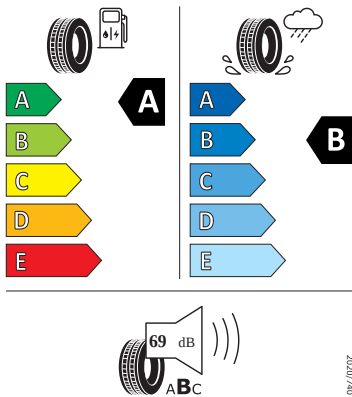

- Provozní návod v češtině
- Roletky zadních oken
- Rovná podlaha ložné plochy vzadu
- Rozpoznání pozornosti a únavy řidiče
- Rozpoznávání dopravních značek
- S asistentem pro vyhýbací manévry s odbočovacím asistentem
- Sada na opravu pneumatik
- Signalizace nezapnutého bezpečnostního pásu (1. a 2. řada sedadel)
- Síťový program
- Sluneční clony s make-up zrcátka u řidiče a spolujezdce
- SmartLink
- Světelný a dešťový senzor
- Tažné zařízení el. odjistitelné
- Tepelné čerpadlo
- Textilní koberce vpředu a vzadu
- Tísňové volání eCall+
- Top LED zadní světlá
- Tříbodové automatické bezpečnostní pásy vpředu s napínačem pásu a zámku a s nastavením výšky
- Tříramenný sportovní volant
- Třízónový Climatronic
- Uložený parkovací manévr
- Virtuální pedál
- Vyhřívání přední a zadní sedadla
- Vyhřívání čelní sklo
- Virtuální kokpit 5"

## Energetické štítky pneumatik

- Hankook 235/50 R20

- Hankook 255/45 R20

Hankook 1028979

255/45R20 101 T C1

- Pirelli 235/50 R20

PIRELLI 35643

235/50R20 100 T C1