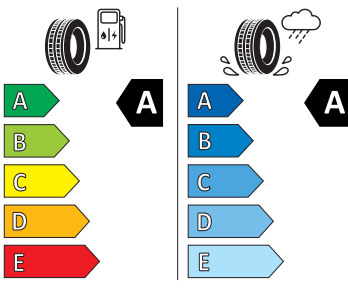

2020/740

- Continental 215/55 R17

Continental 0358217

215/55 R 17 94 V C1