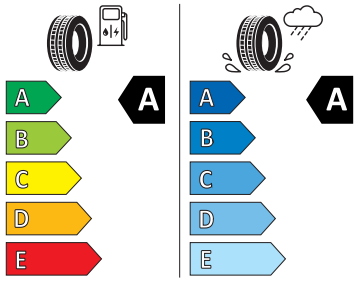

Energetické štítky pneumatik

- Bridgestone 215/55 R17

BRIDGESTONE 13952

215/55 R17 94 V C1