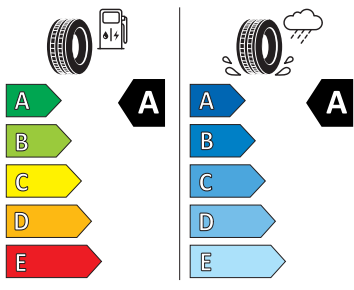

2020/740

- Continental 215/55 R17

Continental 0358217

215/55 R 17 94 V C1