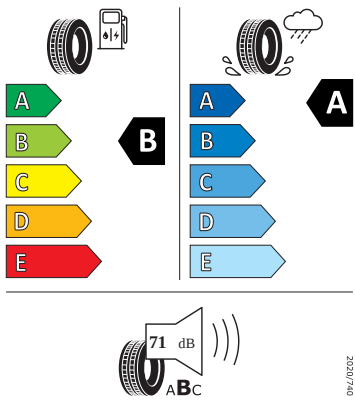

## Energetické štítky pneumatik

- Bridgestone 225/50 R18

BRIDGESTONE

17643

225/50 R18 95 W

C1

- Goodyear 225/50 R18

GOODYEAR