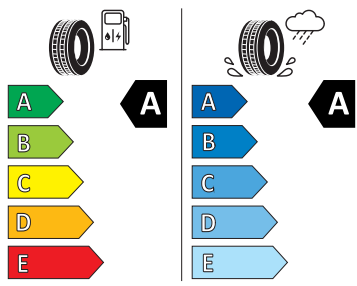

# Energetické štítky pneumatik

- Hankook 235/50 R19

Hankook

1032201

235/50R19 99 V

C1

2020/740