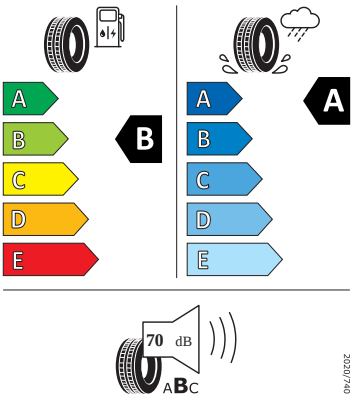

Vnitřní vybavení

- Kožený sportovní multifunkční volant, vyhříváný s Tiptronic

Energetické štítky pneumatik

- Bridgestone 225/45 R18

BRIDGESTONE 13007

225/45 R18 91 Y C1

- Goodyear 225/45 R18

GOODYEAR 546337