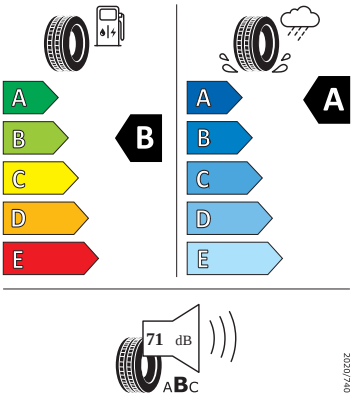

- Goodyear 225/45 R18

GOODYEAR 546337

225/45R18 91 Y C1