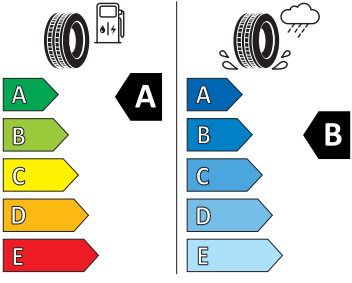

Energetické štítky pneumatik

- Bridgestone 235/50 R20

BRIDGESTONE 14095

235/50 R20 100 T C1

2020/740

- Bridgestone 255/45 R20

BRIDGESTONE 18822

255/45 R20 101 T C1