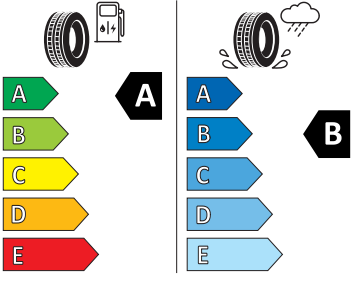

BRIDGESTONE 14095

235/50 R20 100 T C1