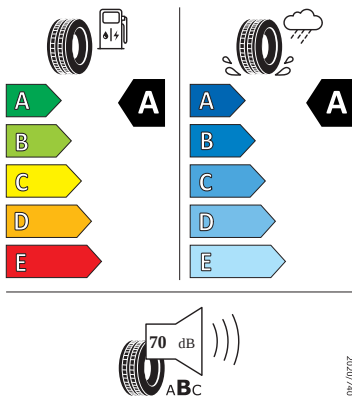

- Continental 185/65 R15

Continental

0358474

185/65 R 15 88 H

C1