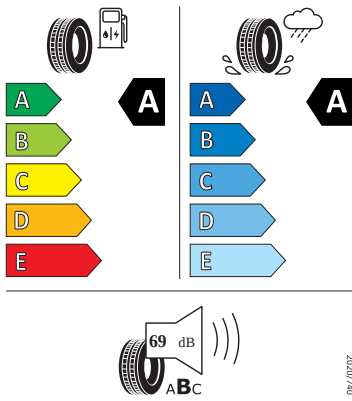

- Kumho 185/65 R15

KUMHO ES31

2259623

185/65R15 88 H

C1