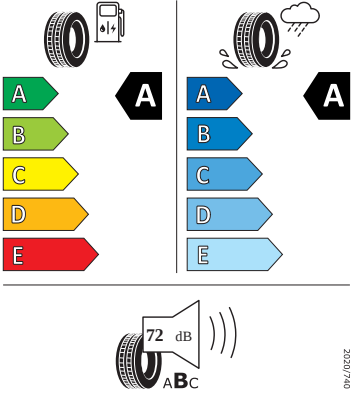

- Bridgestone 215/45 R17