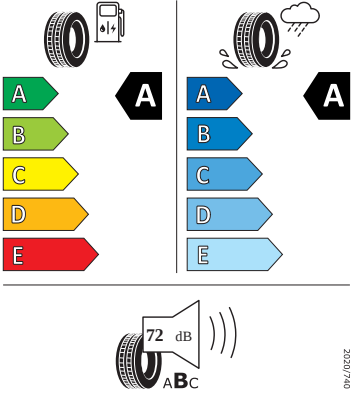

Motor a převodovka

- Kožené madlo ruční brzdy
- Systém Start/Stop

Vnitřní vybavení

- Sportovní multifunkční vyhřívaný kožený volant s plaketkou Monte Carlo

Energetické štítky pneumatik

- Kumho 215/45 R17

- Bridgestone 215/45 R17