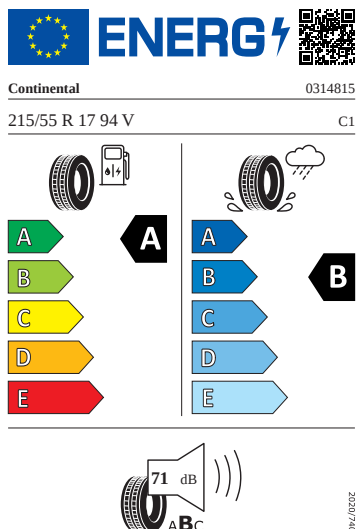

- Sunset

Infotainment

- Digitální asistentka Laura - hlasové ovládání
- DAB - digitální radiopřijem
- 2× USB-C vpředu
- Virtuální kokpit mini 8"
- Infotainment Media 8" s přípravou pro navigační systém
- 8 reproduktorů
- Bezdrátový SmartLink
- Bluetooth
- Příprava pro služby Škoda Connect

Kola a pneumatiky

- Sada na opravu pneumatik
- Kontrola tlaku v pneumatikách
- Pneumatiky 215/55 R17 94V
- Disky kol z lehké slitiny Scutus 17" stříbrná 7J × 17" ET45
- Krytky šroubů kol

Ostatní

- Sada nářadí
- Dva klíče dálkového centrálního zamykání

Vnější výbava

- Střešní nosič - černý matný
- Černé matné lišty oken
- Ochranné lemy blatníků
- Vnější zpětná zrcátka lakovaná v barvě karoserie
- El. sklápění pro vnější zpětná zrcátka s aut. stmíváním u řidiče, elektricky nastavitelná a vyhřívána
- LED přední světlomety
- Stěrač zadního okna s ostříkovačem
- Top LED zadní světlomety s animovanými ukazateli směru jízdy
- Virtuální pedál (elektrické víko zavazadlového prostoru s bezdotykovou funkcí)
- Parkovací senzory vpředu a vzadu
- Ostříkovače předních světlometů

Vnitřní vybavení

- Multifunkční kožený vyhříváný volant s pádly

Energetické štítky pneumatik

- Continental 215/55 R17