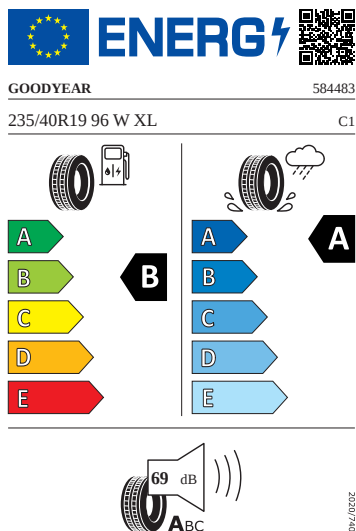

Ostatní

- Sada nářadí a zvedák vozu

Vnitřní vybavení

- Multifunkční sportovní vyhříváný kožený volant

Energetické štítky pneumatik

- Goodyear 235/40 R19

- Pirelli 235/40 R19

PIRELLI