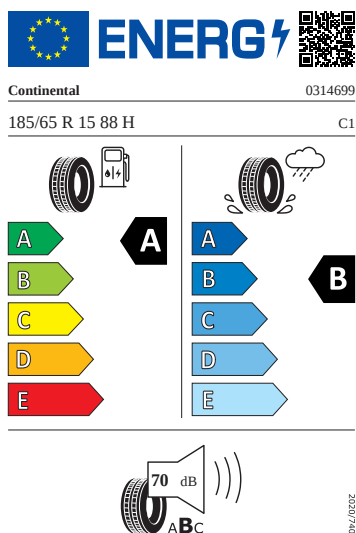

Motor a převodovka

- Kožené madlo ruční brzdy
- Systém Start/Stop

Vnitřní vybavení

- Multifunkční kožený volant

Energetické štítky pneumatik

- Continental 185/65 R15

- Kumho 185/65 R15

KUMHO ES31