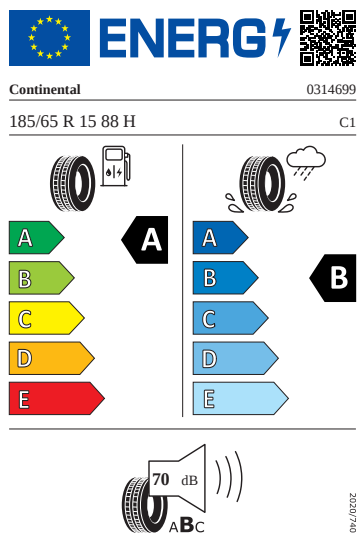

Motor a převodovka

- Kožené madlo ruční brzdy
- Systém Start/Stop

Vnitřní vybavení

- Multifunkční kožený volant

Energetické štítky pneumatik

- Continental 185/65 R15

- Kumho 185/65 R15

KUMHO ES31