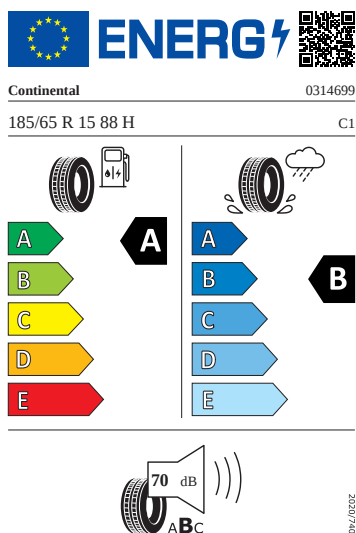

Vnitřní výbava

- Rozpoznávání dopravních značek
- Textilní dekor palubní desky Kota
- Textilní koberce vpředu a vzadu
- Kabinový vzduchový filtr s aktivním uhlím
- Elektrické ovládání oken vpředu a vzadu
- Schránka před spolujezdcem
- Dekorační lišta palubní desky šedá
- Sluneční clony s kosmetickým zrcátkem
- Kožená hlavice řadící páky
- Schránka na brýle
- 2 čtecí lampičky vpředu, 2 vzadu
- Osvětlení zavazadlového prostoru
- Vnitřní zpětné zrcátko s automatickým stmíváním
- Dvouzónová klimatizace Climatronic

Vnější výbava

- Škrabka na led ve víku palivové nádrže
- Standardní lišty oken
- Konvexní vnější zpětná zrcátka
- Vnější zpětná zrcátka lakovaná v barvě karoserie
- Vnější zpětná zrcátka elektricky nastavitelná a vyhřívaná
- Parkovací senzory vzadu
- LED přední světlomety
- Stěrač zadního okna s ostříkovačem
- LED zadní světla

Motor a převodovka

- Kožené madlo ruční brzdy
- Systém Start/Stop

Vnitřní vybavení

- Multifunkční kožený volant

Energetické štítky pneumatik

- Continental 185/65 R15

- Kumho 185/65 R15