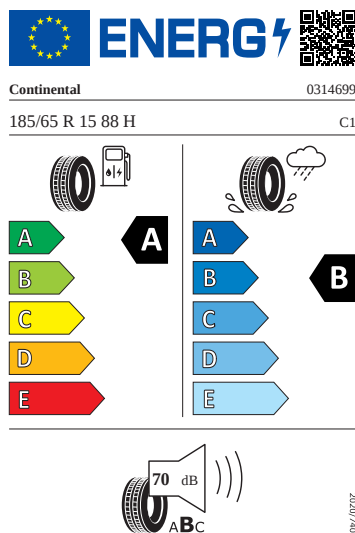

- Třetí hlavová opěrka vzadu
- Vyhřívání přední sedadla
- Loketní opěrka vpředu s úložným prostorem
- Manuálně nastavitelná bederní opěrka v předních sedadlech

Vnitřní výbava

- Rozpoznávání dopravních značek
- Textilní dekor palubní desky Kota
- Textilní koberce vpředu a vzadu
- Kabinový vzduchový filtr s aktivním uhlím
- Elektrické ovládání oken vpředu a vzadu
- Schránka před spolujezdcem
- Dekorační lišta palubní desky šedá
- Sluneční clony s kosmetickým zrcátkem
- Kožená hlavice řadící páky
- Schránka na brýle
- 2 čtecí lampičky vpředu, 2 vzadu
- Osvětlení zavazadlového prostoru
- Vnitřní zpětné zrcátko s automatickým stmíváním
- Dvouzónová klimatizace Climatronic

Vnější výbava

- Škrabka na led ve víku palivové nádrže
- Standardní lišty oken
- Konvexní vnější zpětná zrcátka
- Vnější zpětná zrcátka lakovaná v barvě karoserie
- Vnější zpětná zrcátka elektricky nastavitelná a vyhřívána
- Parkovací senzory vzadu
- LED přední světlomety
- Stěrač zadního okna s ostříkovačem
- LED zadní světla

Motor a převodovka

- Kožené madlo ruční brzdy
- Systém Start/Stop

Vnitřní vybavení

- Multifunkční kožený volant

Energetické štítky pneumatik

- Continental 185/65 R15

- Kumho 185/65 R15