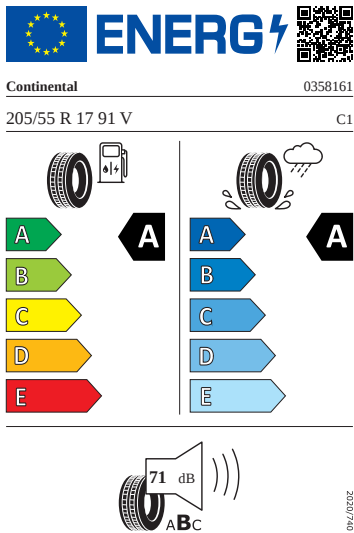

Vnitřní vybavení

- Multifunkční kožený vyhřívaný volant pro DSG s pádly

Energetické štítky pneumatik

- Michelin 205/55 R17

- Continental 205/55 R17

- Goodyear 205/55 R17

2020/7/40