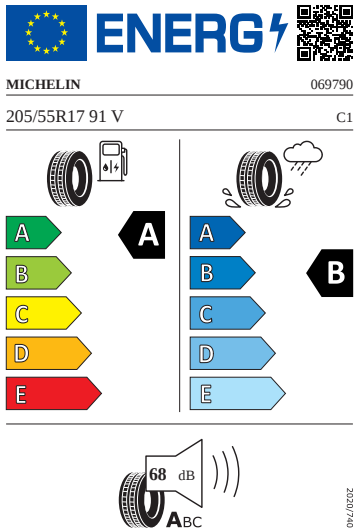

Motor a převodovka

- Příkladná spodní ochrana pohonné jednotky
- Systém Start/Stop

Vnitřní vybavení

- Multifunkční kožený vyhřívaný volant pro DSG s pádly

Energetické štítky pneumatik

- Michelin 205/55 R17