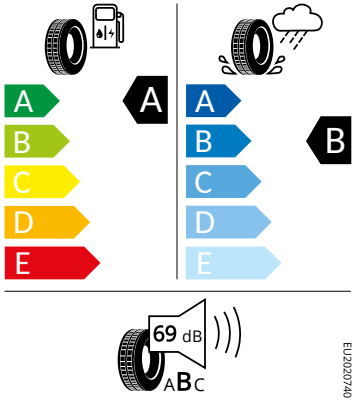

Bridgestone 23311

215/45 R17 C1