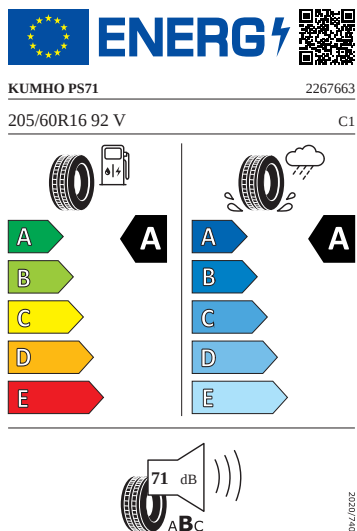

Motor a převodovka

- Systém Start/Stop

Vnitřní vybavení

- Multifunkční vyhřívaný kožený volant s pádly

Energetické štítky pneumatik

- Kumho 205/60 R16

- Goodyear 205/60 R16