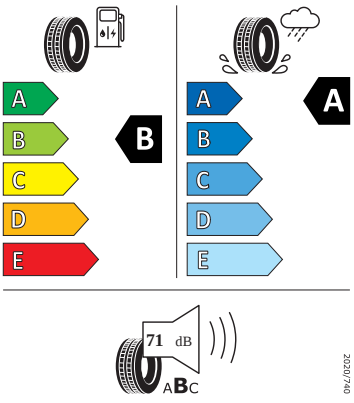

NEXENTIRE

19383

215/45R18 89 V

C1