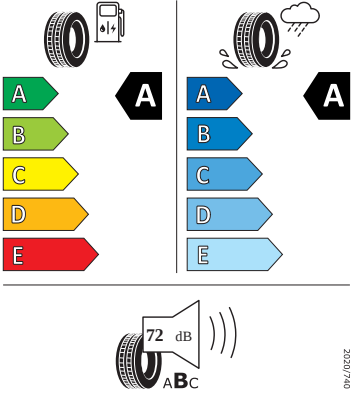

KUMHO PS71

2325193

215/45 R17 91 V XL

C1