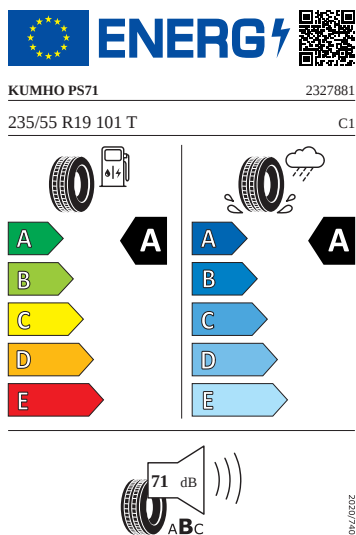

- Elektricky nastavitelné sedadlo řidiče
- El. nastavitelná bederní opěra řidiče

Vnitřní výbava

- S rozpoznáním dopravních značek
- Virtuální kokpit 5,3"
- Koberčky vpředu a vzadu
- Rolo zavazadlového prostoru
- Vnitřní zpětné zrcátko s automatickým stmíváním
- Sluneční clony, s kosmetickým zrcátkem osvětlené na straně řidiče a spolujezdce
- Kryt podlahy zavazadlového prostoru, plochá jehlová plst'
- Vnitřní osvětlení v prostoru nohou vpředu a vzadu
- Elektrické přídatné topení
- Osvětlení zavazadlového prostoru
- Dvojité podlahy v zavazadlovém prostoru
- Kapsa pro nabíjecí kabely

Vnější výbava

- Nárazníky, standardní
- Zadní spoiler
- Mřížka chladiče s chromovanou lištou
- Parkovací senzory vpředu a vzadu
- Stěrač zadního okna s ostříkovačem a stupňovým intervalem stírání
- Elektronicky odjistitelné tažné zařízení
- Virtuální pedál
- Top LED zadní světlá s animací
- Ostříkovače předních světlometů

Kola a pneumatiky

- Kontrola tlaku v pneumatikách
- Regulus 19" antracitová leštěná
- Pneumatiky 235/55 R19

Energetické štítky pneumatik

- Kumho 235/55 R19

- Bridgestone 235/55 R19

BRIDGESTONE

14097

235/55 R19 101 T