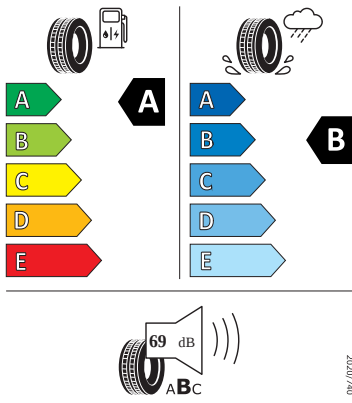

2020/740

- Pirelli 235/55 R19

PIRELLI

35641

235/55R19 101 T

C1