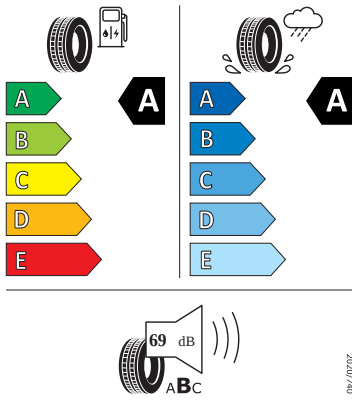

2020/740

- Hankook 235/55 R19

Hankook

1029031

235/55R19 101 T

C1