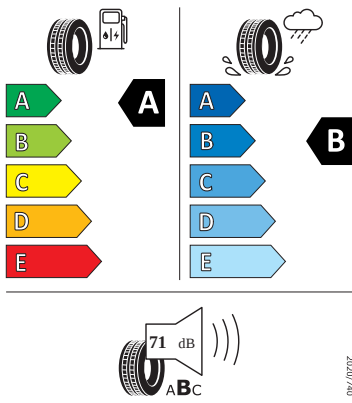

BRIDGESTONE

14097

235/55 R19 101 T

C1