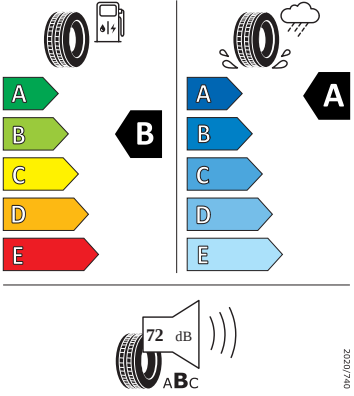

- KUMHO TIRE EUROPE GMBH 225/40 R19