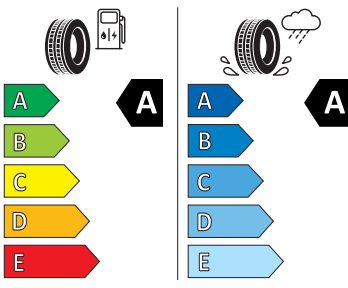

Energetické štítky pneumatik

- Bridgestone 215/55 R17

BRIDGESTONE 13952

215/55 R17 94 V C1

2020/740

- Continental 215/55 R17

Continental 0358217

215/55 R 17 94 V C1