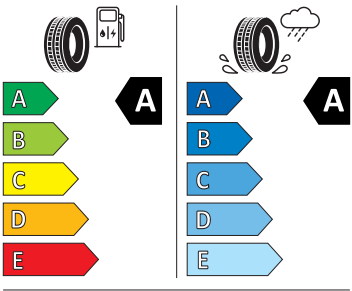

Giti Tire

A5044H

255/45R20 101 T

C1