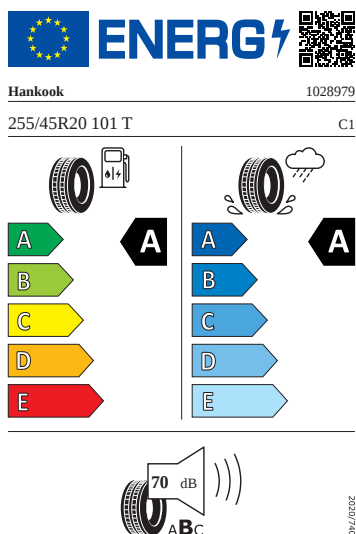

- Giti Radial Tire (Anhui) company LTD 255/45 R20