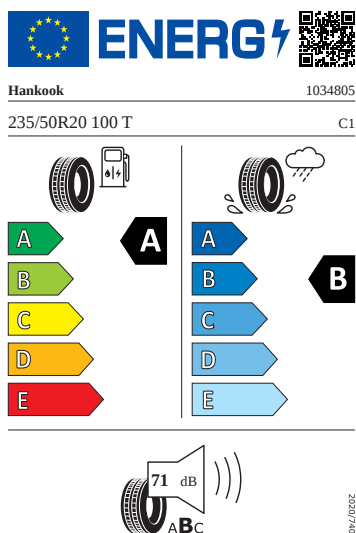

Vnější výbava

- Střešní nosič - stříbrný
- Tažné zařízení el. odjistitelné

Kola a pneumatiky

- Kontrola tlaku v pneumatikách
- Neptune 20" antracitová leštěná s aero kryty

Energetické štítky pneumatik

- Hankook 235/50 R20

- Hankook 255/45 R20