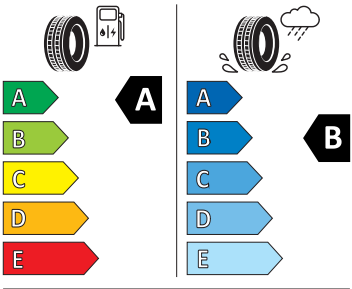

- Pirelli 235/50 R20

PIRELLI

35643

235/50R20 100 T

C1

2020/740

- Pirelli 255/45 R20

PIRELLI