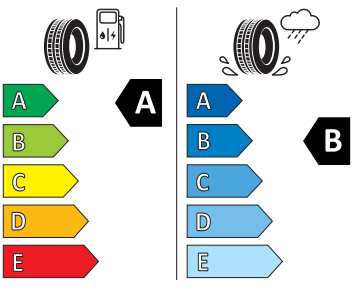

Bridgestone

23309

215/50 R18 96 W XL

C1