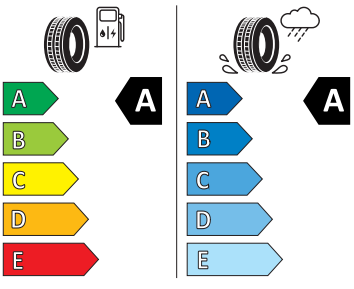

2020/740

- GOODYEAR 215/50 R18

GOODYEAR

581002

215/50R18 96 W XL

C1