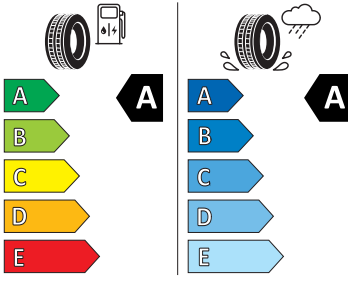

Bridgestone

23542

225/45 R19 96 W XL

C1

2020/740