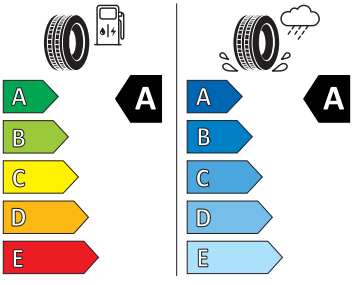

2020/740

- GOODYEAR 215/50 R18

GOODYEAR

581002

215/50R18 96 W XL

C1