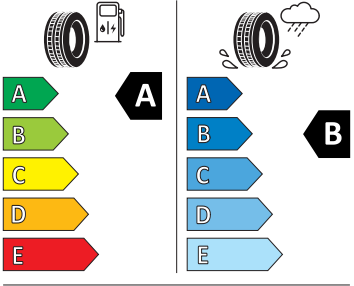

Bridgestone

23309

215/50 R18 96 W XL

C1