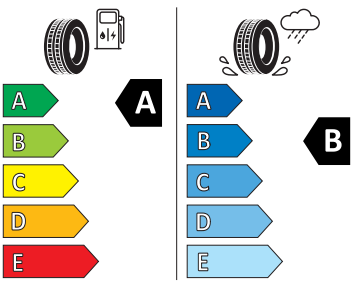

## Energetické štítky pneumatik

- Goodyear 205/60 R16

GOODYEAR

546288

205/60R16 92 V

C1

2020/740

- Kumho 205/60 R16