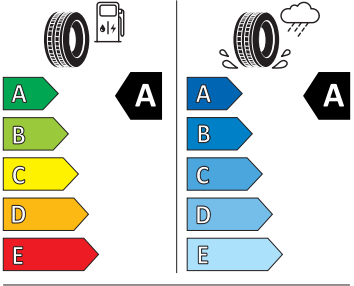

Energetické štítky pneumatik

- Bridgestone 205/60 R16

BRIDGESTONE 13264

205/60 R16 92 H C1

2020/740

- Goodyear 205/60 R16

GOODYEAR 546287

205/60R16 92 H C1