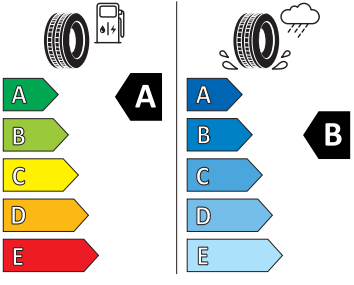

Energetické štítky pneumatik

- Bridgestone 205/60 R16

BRIDGESTONE 13264

205/60 R16 92 H C1

2020/740

- Goodyear 205/60 R16

GOODYEAR 546287

205/60R16 92 H C1