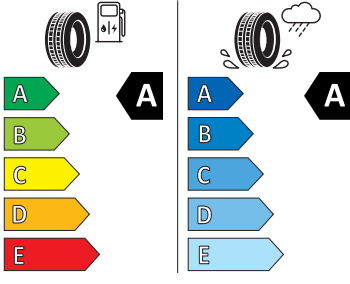

Energetické štítky pneumatik

- Bridgestone 225/45 R19

Bridgestone

23542

225/45 R19 96 W XL

C1

2020/740